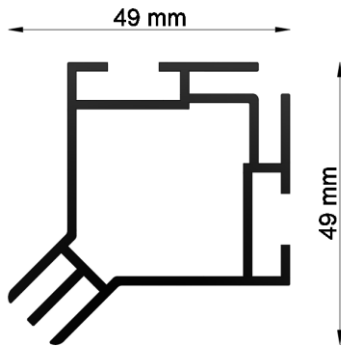

## Profil Cube Corner *Profile cube corner*

Material <i>Material</i>	Aluminium <i>Aluminum</i>
Farbe <i>Color</i>	Silber eloxiert nach DIN 17611 EV6/EV1 (neu E6/C-0) <i>Silver anodized according to DIN 17611 EV6/EV1 (new E6/C-0)</i>
Gewicht (pro Meter) <i>Weight (per 1 meter)</i>	0,96 kg
Profillänge <i>Profile length</i>	6,08 m (netto nutzbar 6m) <i>6.08 m (net usable 6m)</i>
Verpackungseinheit <i>Packaging unit</i>	1 Stück <i>1 Pieces</i>
Textilbespannung <i>Textile covering</i>	Würfel <i>cube</i>
Kedermaß <i>Keder dimension</i>	10 - 14 x 3 mm