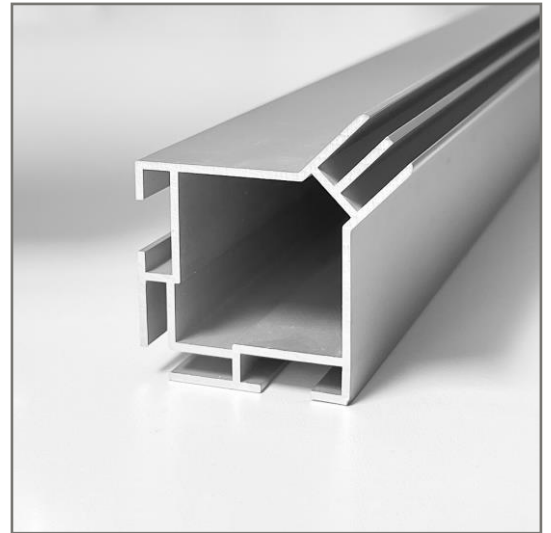

## Profil Cube Corner *Profile cube corner*

Material <i>Material</i>	Aluminium <i>Aluminum</i>
Farbe <i>Color</i>	Silber eloxiert nach DIN 17611 EV6/EV1 (neu E6/C-0) <i>Silver anodized according to DIN 17611 EV6/EV1 (new E6/C-0)</i>
Gewicht (pro Meter) <i>Weight (per 1 meter)</i>	0,96 kg
Profillänge <i>Profile length</i>	6,08 m (netto nutzbar 6m) <i>6.08 m (net usable 6m)</i>
Verpackungseinheit <i>Packaging unit</i>	1 Stück <i>1 Pieces</i>
Textilbespannung <i>Textile covering</i>	Würfel <i>cube</i>
Kedermaß <i>Keder dimension</i>	10 - 14 x 3 mm