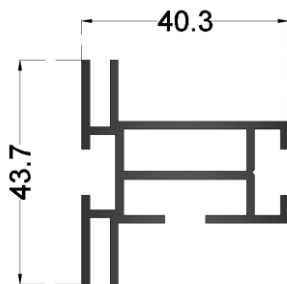

# PRODUKTDATENBLATT / *PRODUCT DATA SHEET*

Profil 44 mm mit Nut  
*Profile 44 mm with slot*

Material <i>Material</i>	Aluminium <i>Aluminum</i>
Farbe <i>Color</i>	Silber eloxiert nach DIN 17611 EV6/EV1 (neu E6/C-0) <i>Silver anodized according to DIN 17611 EV6/EV1 (new E6/C-0)</i>
Gewicht (pro Meter) <i>Weight (per 1 meter)</i>	0,81 kg
Profillänge <i>Profile length</i>	6,08 m (netto nutzbar 6m) <i>6.08 m (net usable 6m)</i>
Verpackungseinheit <i>Packaging unit</i>	3 Stück <i>3 Pieces</i>
Textilbespannung <i>Textile covering</i>	Doppelseitig <i>double-sided</i>
Kedermaß <i>Keder dimension</i>	10 - 14 x 3 mm
Radius für Biegung <i>Radius for bending</i>	< 500 mm