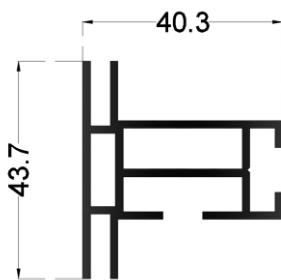

# PRODUKTDATENBLATT / PRODUCT DATA SHEET

Profil 44 mm  
Profile 44 mm

Material <i>Material</i>	Aluminium <i>Aluminum</i>
Farbe <i>Color</i>	Silber eloxiert nach DIN 17611 EV6/EV1 (neu E6/C-0) <i>Silver anodized according to DIN 17611 EV6/EV1 (new E6/C-0)</i>
Gewicht (pro Meter) <i>Weight (per 1 meter)</i>	0,85 kg
Profillänge <i>Profile length</i>	6,08 m (netto nutzbar 6m) <i>6.08 m (net usable 6m)</i>
Verpackungseinheit <i>Packaging unit</i>	3 Stück <i>3 Pieces</i>
Textilbespannung <i>Textile covering</i>	Doppelseitig <i>double-sided</i>
Kedermaß <i>Keder dimension</i>	10 - 14 x 3 mm
Radius für Biegung <i>Radius for bending</i>	< 600 mm