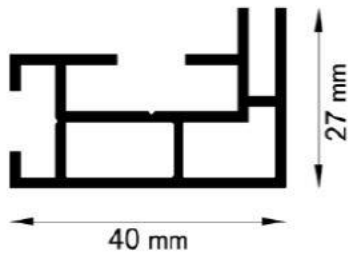

# PRODUKTDATENBLATT / PRODUCT DATA SHEET

Profil 27 mm  
Profile 27 mm

Material <i>Material</i>	Aluminium <i>Aluminum</i>
Farbe <i>Color</i>	Silber eloxiert nach DIN 17611 EV6/EV1 (neu E6/C-0) <i>Silver anodized according to DIN 17611 EV6/EV1 (new E6/C-0)</i>
Gewicht (pro Meter) <i>Weight (per 1 meter)</i>	0,675 kg
Profillänge <i>Profile length</i>	6,08 m (netto nutzbar 6m) <i>6.08 m (net usable 6m)</i>
Verpackungseinheit <i>Packaging unit</i>	4 Stück <i>4 Pieces</i>
Textilbespannung <i>Textile covering</i>	Einseitig <i>one-sided</i>
Kedermaß <i>Keder dimension</i>	10 - 14 x 3 mm
Radius für Biegung <i>Radius for bending</i>	< 450 mm