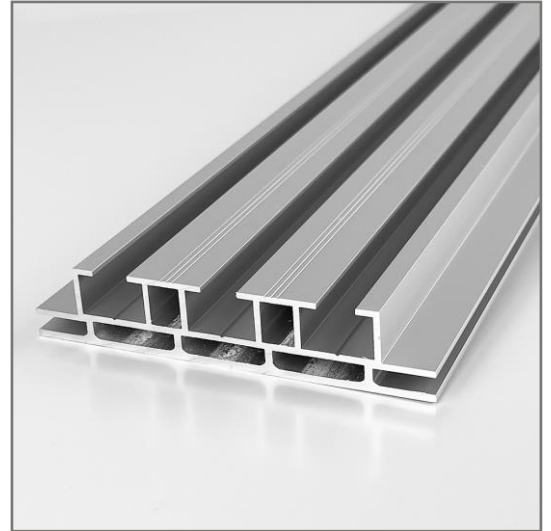

PRODUKTDATENBLATT / PRODUCT DATA SHEET

Profil 100 mm doppelseitig
Profile 100 mm double-sided

Material <i>Material</i>	Aluminium <i>Aluminum</i>
Farbe <i>Color</i>	Silber eloxiert nach DIN 17611 EV6/EV1 (neu E6/C-0) <i>Silver anodized according to DIN 17611 EV6/EV1 (new E6/C-0)</i>
Gewicht (pro Meter) <i>Weight (per 1 meter)</i>	1,58 kg
Profillänge <i>Profile length</i>	6,08 m (netto nutzbar 6m) <i>6.08 m (net usable 6m)</i>
Verpackungseinheit <i>Packaging unit</i>	2 Stück <i>2 Pieces</i>
Textilbespannung <i>Textile covering</i>	Doppelseitig <i>Double-sided</i>
Kedermaß <i>Keder dimension</i>	10 - 14 x 3 mm