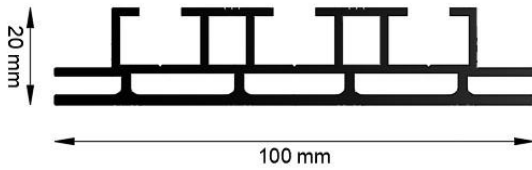

PRODUKTDATENBLATT / PRODUCT DATA SHEET

Profil 100 mm doppelseitig
Profile 100 mm double-sided

Material <i>Material</i>	Aluminium <i>Aluminum</i>
Farbe <i>Color</i>	Silber eloxiert nach DIN 17611 EV6/EV1 (neu E6/C-0) <i>Silver anodized according to DIN 17611 EV6/EV1 (new E6/C-0)</i>
Gewicht (pro Meter) <i>Weight (per 1 meter)</i>	1,58 kg
Profillänge <i>Profile length</i>	6,08 m (netto nutzbar 6m) <i>6.08 m (net usable 6m)</i>
Verpackungseinheit <i>Packaging unit</i>	2 Stück <i>2 Pieces</i>
Textilbespannung <i>Textile covering</i>	Doppelseitig <i>Double-sided</i>
Kedermaß <i>Keder dimension</i>	10 - 14 x 3 mm